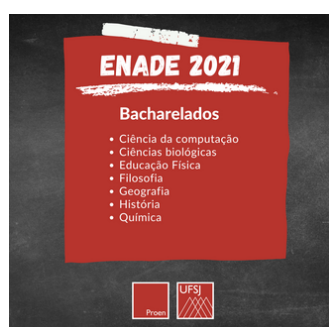

[Clique em cada link acima para mais informações](#)

[http://](#) [Links úteis](#)

ENADE

São vários os cursos da UFSJ que farão o Exame Nacional de Desempenho dos Estudantes em 2021.

A preparação para o ENADE continua na UFSJ, sendo orientada pelo Setor de Regulação e Legislação Educacional - SERLE, que está respondendo dúvidas e enviando informações através do e-mail serle@ufs.edu.br.

Mais informações sobre o ENADE 2021 podem ser obtidas no Edital, [clique aqui](#).

CONHEÇA MAIS SOBRE OS CURSOS DA UFSJ - CDB

O *Campus Dom Bosco* é localizado na cidade de São João del-Rei e lá são ofertados 16 cursos de Graduação, que atendem cerca de 515 novos alunos por ano.