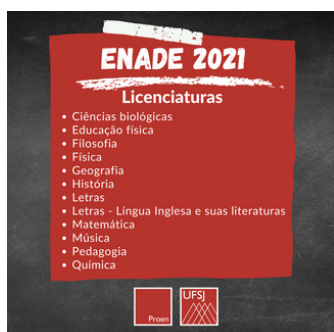

[Clique em cada link acima para mais informações](#)

[http://](#) [Links úteis](#)

ENADE

São vários os cursos da UFSJ que farão o Exame Nacional de Desempenho dos Estudantes em 2021.

A preparação para o ENADE continua na UFSJ, sendo orientada pelo Setor de Regulação e Legislação Educacional - SERLE, que está respondendo dúvidas e enviando informações através do e-mail serle@ufs.edu.br.

Mais informações sobre o ENADE 2021 podem ser obtidas no Edital, [clique aqui](#).

CONHEÇA MAIS SOBRE OS CURSOS DA UFSJ - CDB

O *Campus Dom Bosco* é localizado na cidade de São João del-Rei e lá são ofertados 16 cursos de Graduação, que atendem cerca de 515 novos alunos por ano.